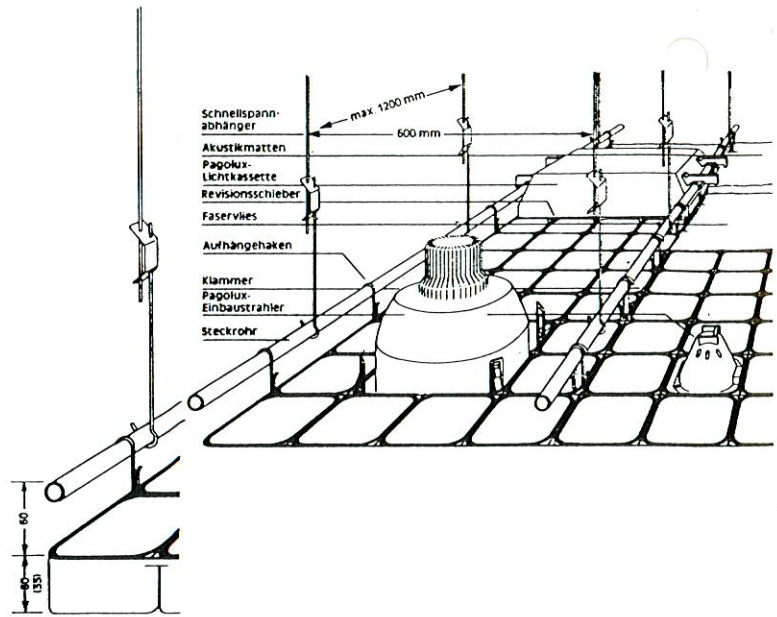

MULTIBETON®-KLIMABAU

40 m²

MB-DECKENKÜHLUNG

Elementsystem
Pagolux-Decke

MB-FLÄCHENHEIZUNG

Boden-Wandsysteme
Siemens Wärmepumpe
mit Spezialsteuerung

RAUMHÖHEN ≈ 2,7 m

KONTAKTE

MULTIBETON
LOCHERMÜHLE 1
5060 BERG. GLADBACH 2
TEL. 02202 - 32051

FERTIGE ANSICHT

Vorlauftemperatur \approx Heizung 40 C
Kühlung 13 C

Energieart
Wärmepumpe Siemens
mit Spezialsteuerung

Witterungsabhängige
Außensteuerung