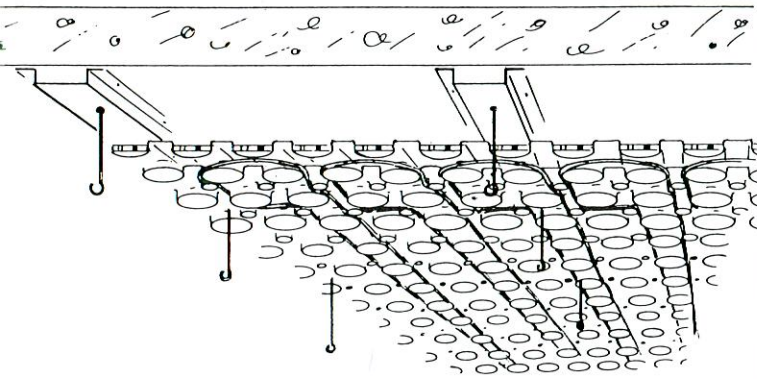

MULTIBETON®-KLIMABAU

40 m²

MB-DECKENKÜHLUNG

Elementsystem
Pagolux-Decke

MB-FLÄCHENHEIZUNG

Boden-Wandsysteme
Siemens Wärmepumpe
mit Spezialsteuerung

RAUMHÖHEN ≈ 2,7 m

KONTAKTE

MULTIBETON
LOCHERMÜHLE 1
5060 BERG. GLADBACH 2
TEL. 02202 - 32051

FERTIGE ANSICHT

Vorlauftemperatur \approx Heizung 40 C
Kühlung 13 C

Energieart
Wärmepumpe Siemens
mit Spezialsteuerung

Witterungsabhängige
Außensteuerung